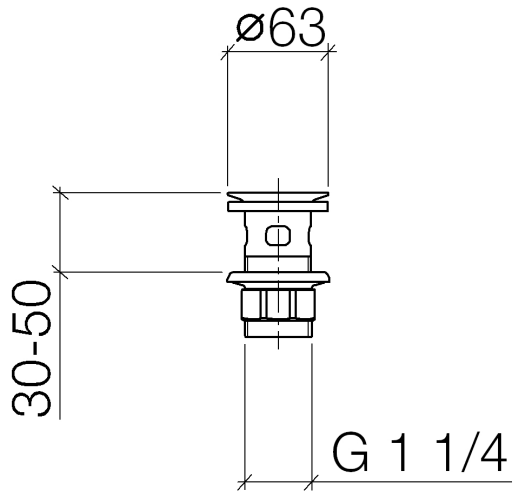

## Griglia di scarico 1 1/4" - Platinato spazzolato

---

IMO

10 105 970

Solamente per lavabo con troppopieno.

10 105 970

10 105 970

Parts for other  
finishes can be found  
here: Cromato

### Elenco delle parti di ricambio

N.	Codice articolo	Denominazione	Quantità necessaria	Tempo di produzione
1	09 11 01 027-06	tazza	1	10
2	09 14 05 039 90	guarnizione	1	2
3	09 14 03 025 90	guarnizione	1	2
4	09 23 10 020-06	dado	1	10